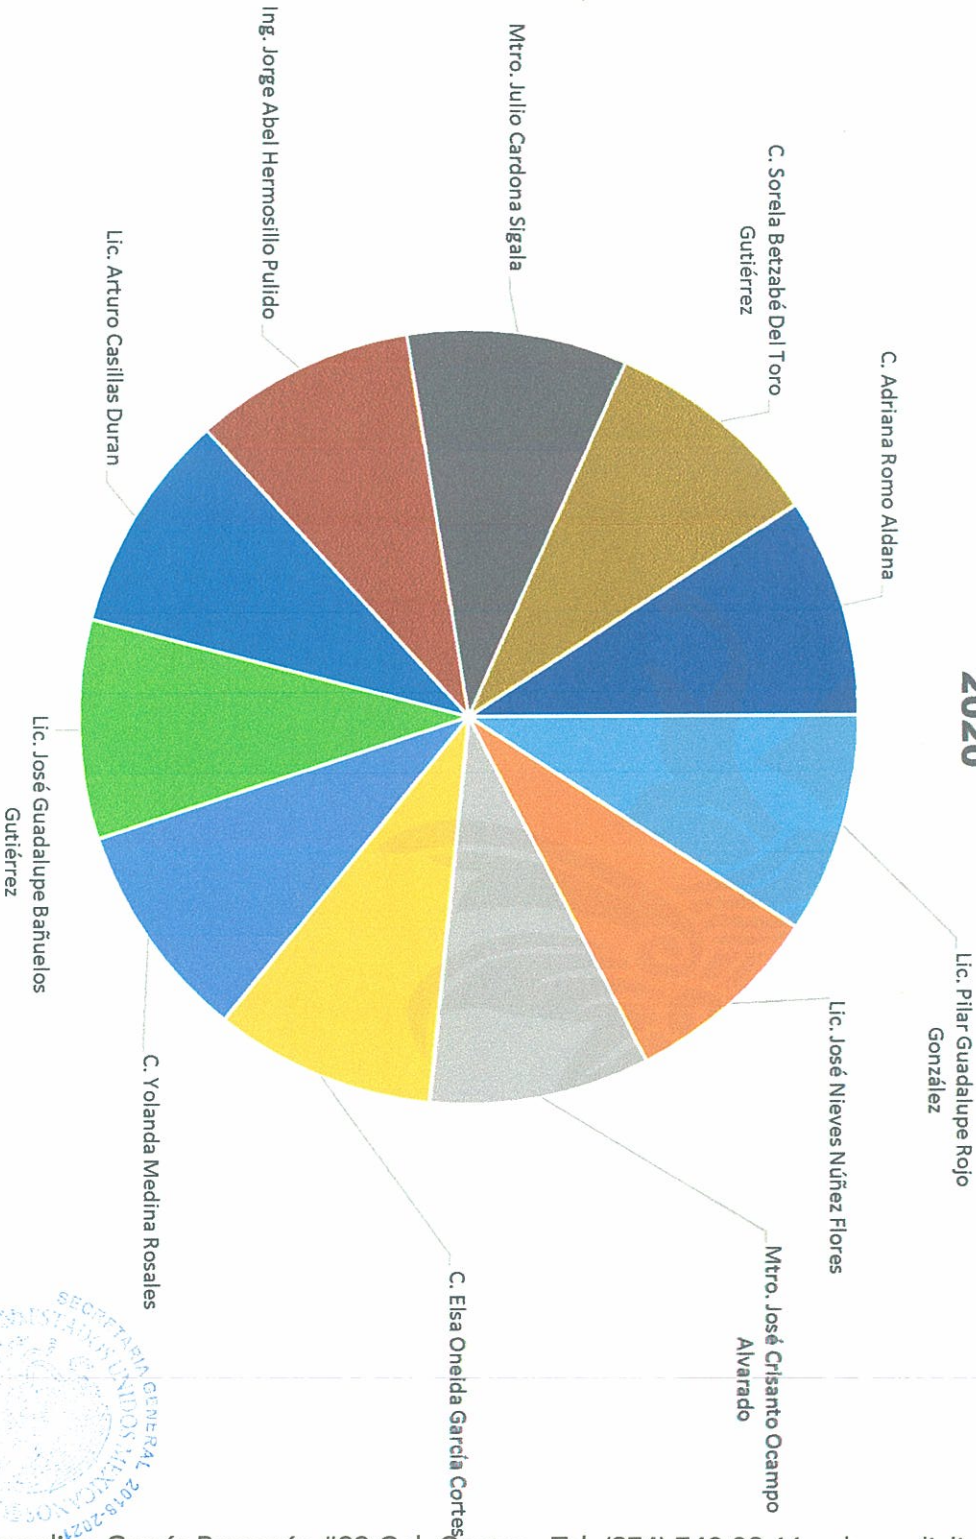

**CONTROLES DE ASISTENCIA DE LOS INTEGRANTES DEL
AYUNTAMIENTO EN LAS SESIONES DE CABILDO**

**ENERO
2020**

- Lic. Pilar Guadalupe Rojo González
- C. Elsa Oneida García Cortes
- Lic. Arturo Casillas Duran
- Lic. José Nieves Núñez Flores
- C. Yolanda Medina Rosales
- Ing. Jorge Abel Hermosillo Pulido
- Lic. José Guadalupe Bañuelos Gutiérrez
- Mtro. José Crisanto Ocampo Alvarado
- Lic. José Guadalupe Bañuelos Gutiérrez
- Mtro. Julio Cardona Sigala

[Handwritten signature]

[Circular official stamp]

**CONTROLES DE ASISTENCIA DE LOS INTEGRANTES DEL
AYUNTAMIENTO EN LAS SESIONES DE CABILDO**

**MARZO
2020**

C. Sorrela Betzabé Del Toro Gutiérrez C. Adriana Romo Aldana

SECRETARÍA GENERAL
INSTITUCIÓN EJECUTIVA LOCAL
MUNICIPIO DE EL ARENAL
2018-2021
[Signature]

**CONTROLES DE ASISTENCIA DE LOS INTEGRANTES DEL
AYUNTAMIENTO EN LAS SESIONES DE CABILDO**

**MAYO
2020**

- Lic. Pilar Guadalupe Rojo González
- C. Elisa Oneida García Cortes
- Lic. Arturo Casillas Duran
- Lic. José Nieves Núñez Flores
- C. Yolanda Medina Rosales
- Ing. Jorge Abel Hermosillo Pulido
- Mtro. José Crisanto Ocampo Alvarado
- Lic. José Guadalupe Bañuelos Gutiérrez
- Mtro. Julio Cardona Sigala
- Sorela Betzabé Del Toro Gutiérrez
- C. Adriana Romo Aldana