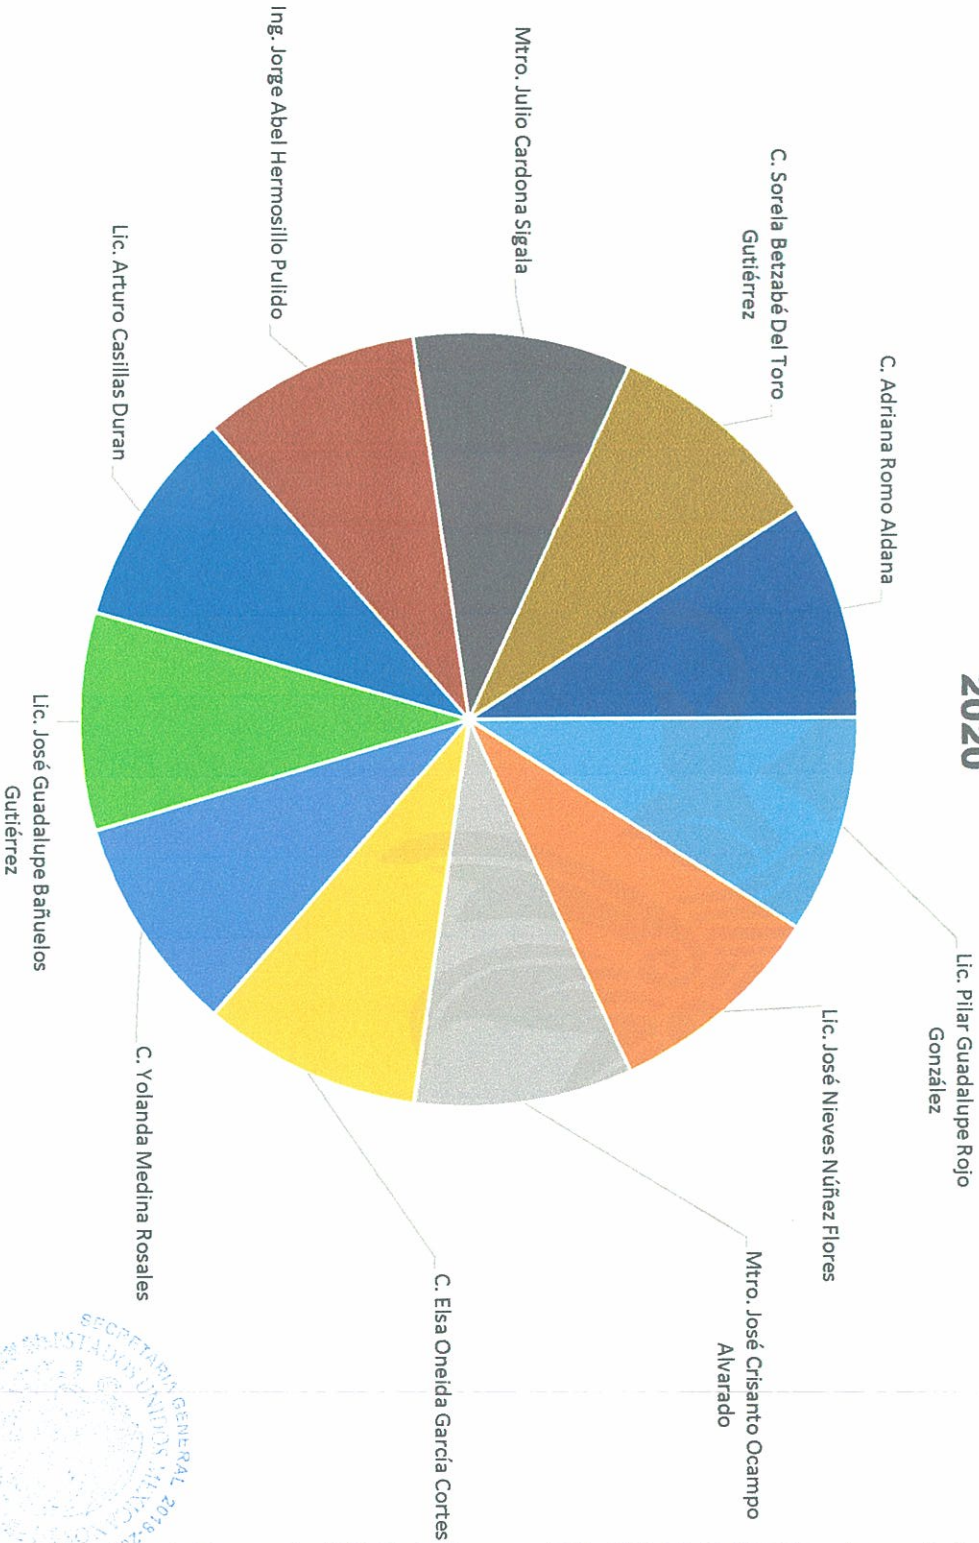

**CONTROLES DE ASISTENCIA DE LOS INTEGRANTES DEL
AYUNTAMIENTO EN LAS SESIONES DE CABILDO**

**JUNIO
2020**

- Lic. Pilar Guadalupe Rojo González
- C. Elsa Oneida García Cortes
- Lic. Arturo Casillas Duran
- Lic. José Nieves Núñez Flores
- C. Yolanda Medina Rosales
- Ing. Jorge Abel Hermosillo Pulido
- Mtro. José Crisanto Ocampo Alvarado
- Lic. José Guadalupe Bañuelos Gutiérrez
- Mtro. Julio Cardona Sigala
- C. Sorela Betzabé Del Toro Gutiérrez
- C. Adriana Romo Aldana

**CONTROLES DE ASISTENCIA DE LOS INTEGRANTES DEL
AYUNTAMIENTO EN LAS SESIONES DE CABILDO**

**JULIO
2020**

- Lic. Pilar Guadalupe Rojo González
- C. Elsa Oneida García Cortes
- Lic. Arturo Casillas Duran
- Lic. José Nieves Núñez Flores
- C. Yolanda Medina Rosales
- Ing. Jorge Abel Hermosillo Pulido
- Mtro. José Crisanto Ocampo Alvarado
- Lic. José Guadalupe Bañuelos Gutiérrez
- Mtro. Julio Cardona Sigala
- C. Sorela Betzabé Del Toro Gutiérrez
- C. Adriana Romo Aldana