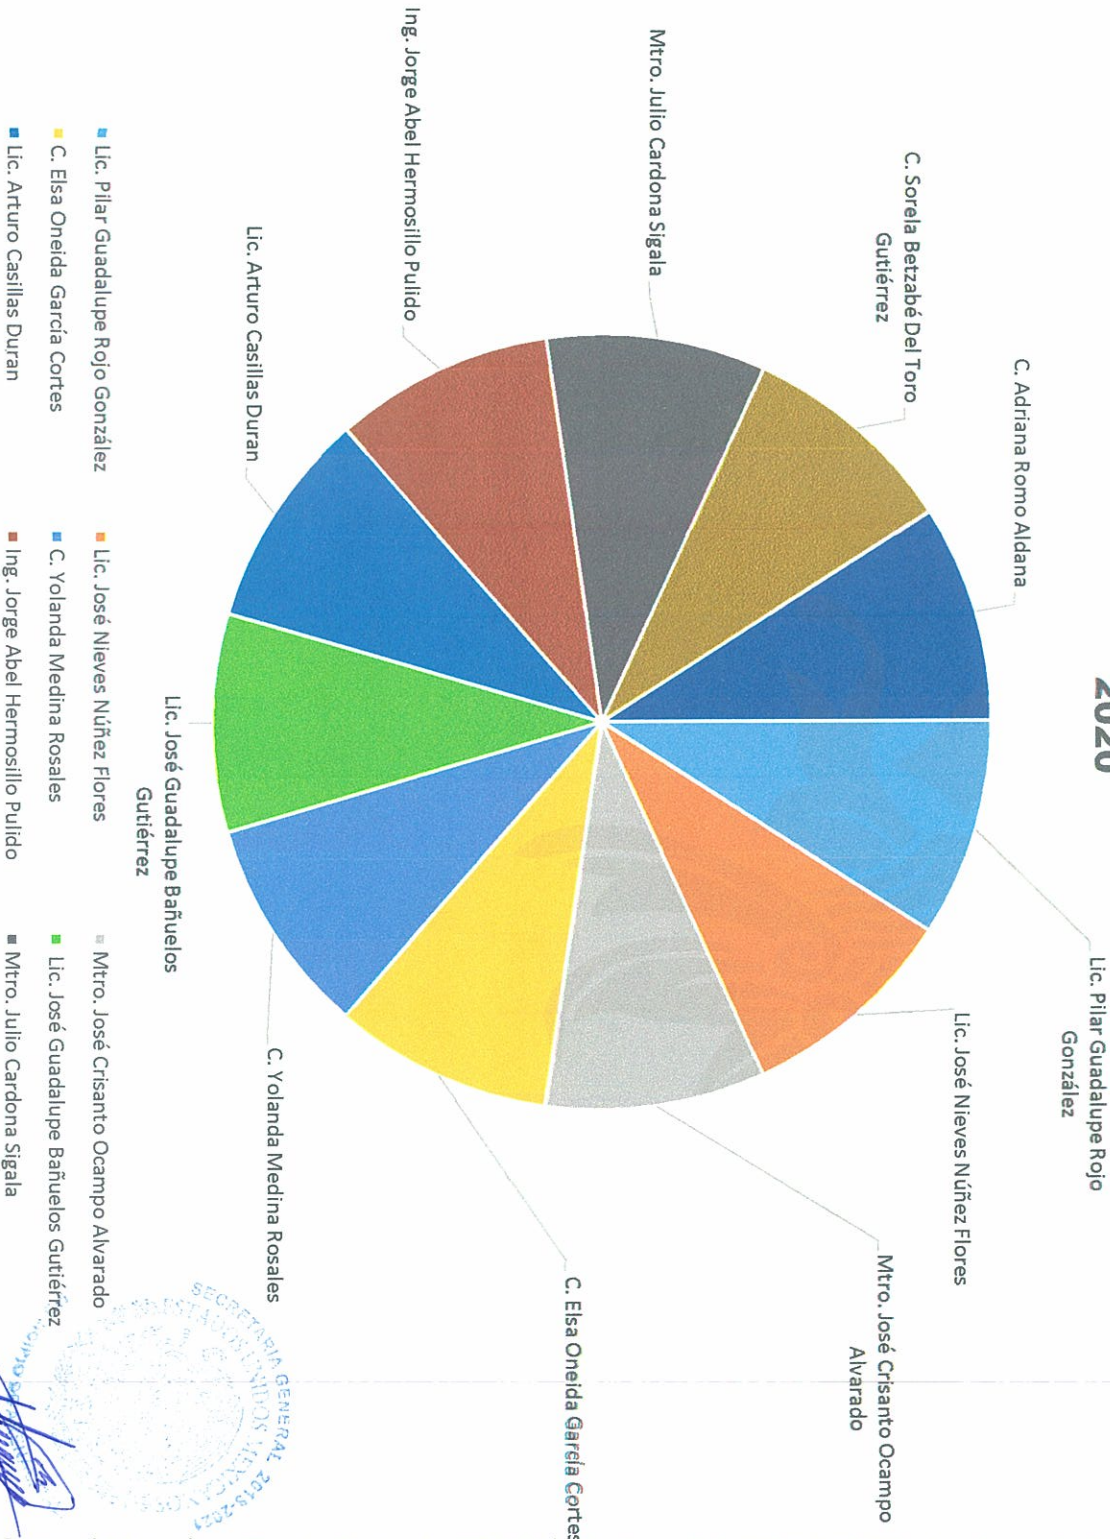

**CONTROLES DE ASISTENCIA DE LOS INTEGRANTES DEL
AYUNTAMIENTO EN LAS SESIONES DE CABILDO**

**ENERO
2020**

- Lic. Pilar Guadalupe Rojo González
- C. Elsa Oneida García Cortes
- Lic. Arturo Casillas Duran
- Lic. José Nieves Núñez Flores
- C. Yolanda Medina Rosales
- Ing. Jorge Abel Hermosillo Pulido
- Lic. José Guadalupe Bañuelos Gutiérrez
- Mtro. José Crisanto Ocampo Alvarado
- Lic. José Guadalupe Bañuelos Gutiérrez
- Mtro. Julio Cardona Sigala

[Handwritten signature]

[Circular official stamp]

**CONTROLES DE ASISTENCIA DE LOS INTEGRANTES DEL
AYUNTAMIENTO EN LAS SESIONES DE CABILDO**

**MARZO
2020**

C. Sorrela Betzabé Del Toro Gutiérrez C. Adriana Romo Aldana