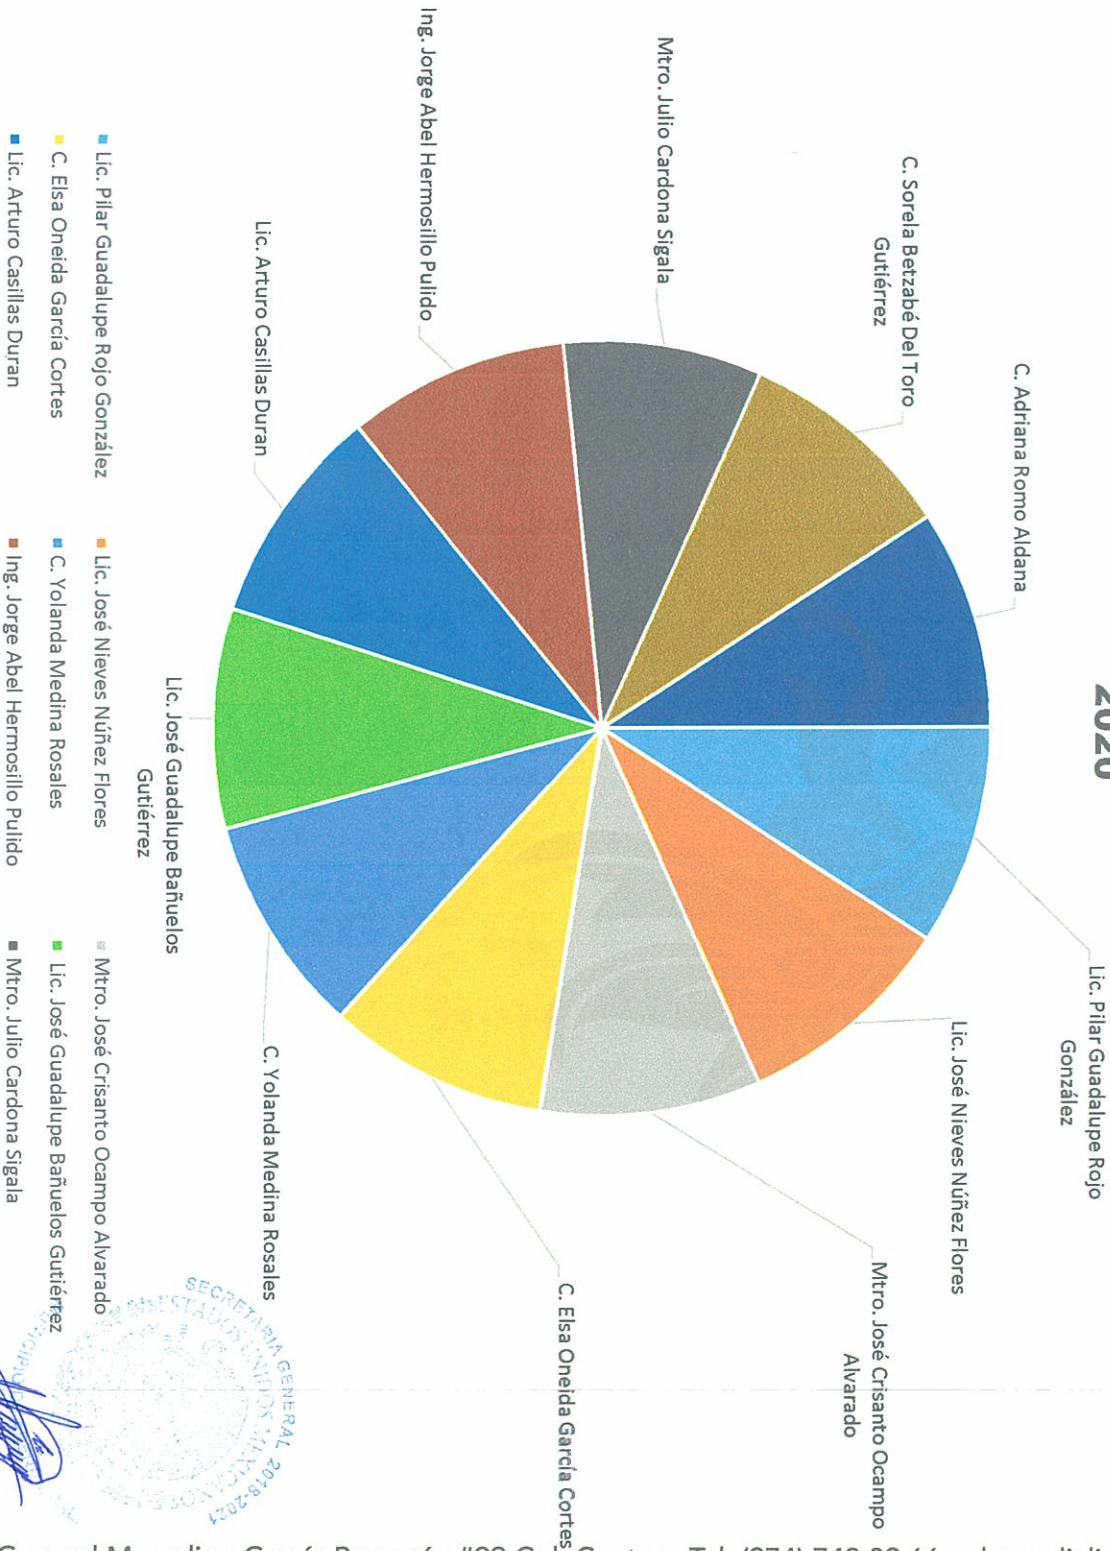

**CONTROLES DE ASISTENCIA DE LOS INTEGRANTES DEL
AYUNTAMIENTO EN LAS SESIONES DE CABILDO**

**AGOSTO
2020**

- Lic. Pilar Guadalupe Rojo González
- C. Elsa Oneida García Cortes
- Lic. Arturo Casillas Duran
- Lic. José Nieves Núñez Flores
- C. Yolanda Medina Rosales
- Ing. Jorge Abel Hermosillo Pulido
- Lic. José Guadalupe Bañuelos Gutiérrez
- Mtro. José Crisanto Ocampo Alvarado
- Lic. José Guadalupe Bañuelos Gutiérrez
- Mtro. Julio Cardona Sigala
- Lic. Arturo Casillas Duran
- Lic. Pilar Guadalupe Rojo González
- Lic. José Nieves Núñez Flores
- Mtro. José Crisanto Ocampo Alvarado
- C. Elsa Oneida García Cortes
- C. Yolanda Medina Rosales
- Mtro. Julio Cardona Sigala
- Ing. Jorge Abel Hermosillo Pulido
- Lic. Arturo Casillas Duran

SECRETARÍA GENERAL
2018-2021