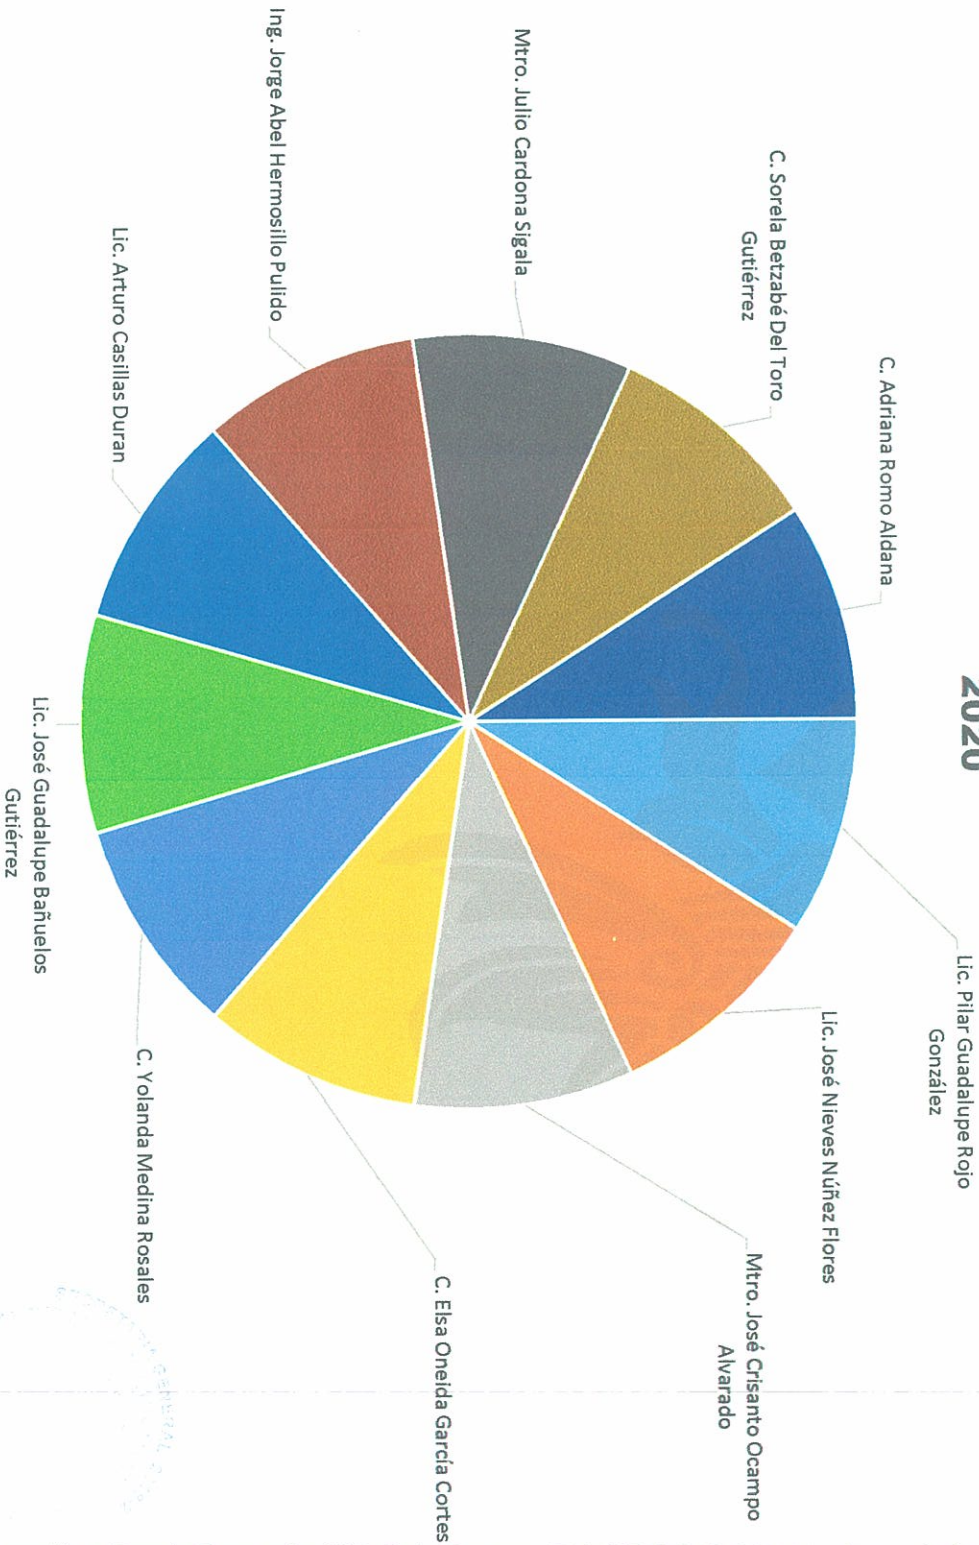

**CONTROLES DE ASISTENCIA DE LOS INTEGRANTES DEL
AYUNTAMIENTO EN LAS SESIONES DE CABILDO**

**ENERO
2020**

- Lic. Pilar Guadalupe Rojo González
- C. Elsa Oneida García Cortes
- Lic. Arturo Casillas Duran
- Lic. José Nieves Núñez Flores
- C. Yolanda Medina Rosales
- Ing. Jorge Abel Hermosillo Pulido
- Lic. José Guadalupe Bañuelos Gutiérrez
- Mtro. José Crisanto Ocampo Alvarado
- Lic. José Guadalupe Bañuelos Gutiérrez
- Mtro. Julio Cardona Sigala

[Handwritten signature]

[Circular official stamp]

**CONTROLES DE ASISTENCIA DE LOS INTEGRANTES DEL
AYUNTAMIENTO EN LAS SESIONES DE CABILDO**

**MARZO
2020**

C. Sorrela Betzabé Del Toro Gutiérrez C. Adriana Romo Aldana

SECRETARÍA GENERAL
INSTITUCIÓN EJECUTIVA LOCAL
MUNICIPIO DE EL ARENAL
2018-2021
[Signature]

**CONTROLES DE ASISTENCIA DE LOS INTEGRANTES DEL
AYUNTAMIENTO EN LAS SESIONES DE CABILDO**

**MAYO
2020**

- Lic. Pilar Guadalupe Rojo González
- C. Elisa Oneida García Cortes
- Lic. Arturo Casillas Duran
- Lic. José Nieves Núñez Flores
- C. Yolanda Medina Rosales
- Ing. Jorge Abel Hermosillo Pulido
- Mtro. José Crisanto Ocampo Alvarado
- Lic. José Guadalupe Bañuelos Gutiérrez
- Mtro. Julio Cardona Sigala
- Sorela Betzabé Del Toro Gutiérrez
- C. Adriana Romo Aldana

**CONTROLES DE ASISTENCIA DE LOS INTEGRANTES DEL
AYUNTAMIENTO EN LAS SESIONES DE CABILDO**

**JUNIO
2020**

- Lic. Pilar Guadalupe Rojo González
- C. Elsa Oneida García Cortes
- Lic. Arturo Casillas Duran
- Lic. José Nieves Núñez Flores
- C. Yolanda Medina Rosales
- Ing. Jorge Abel Hermosillo Pulido
- Mtro. José Crisanto Ocampo Alvarado
- Lic. José Guadalupe Bañuelos Gutiérrez
- Mtro. Julio Cardona Sigala
- C. Sorela Betzabé Del Toro Gutiérrez
- C. Adriana Romo Aldana