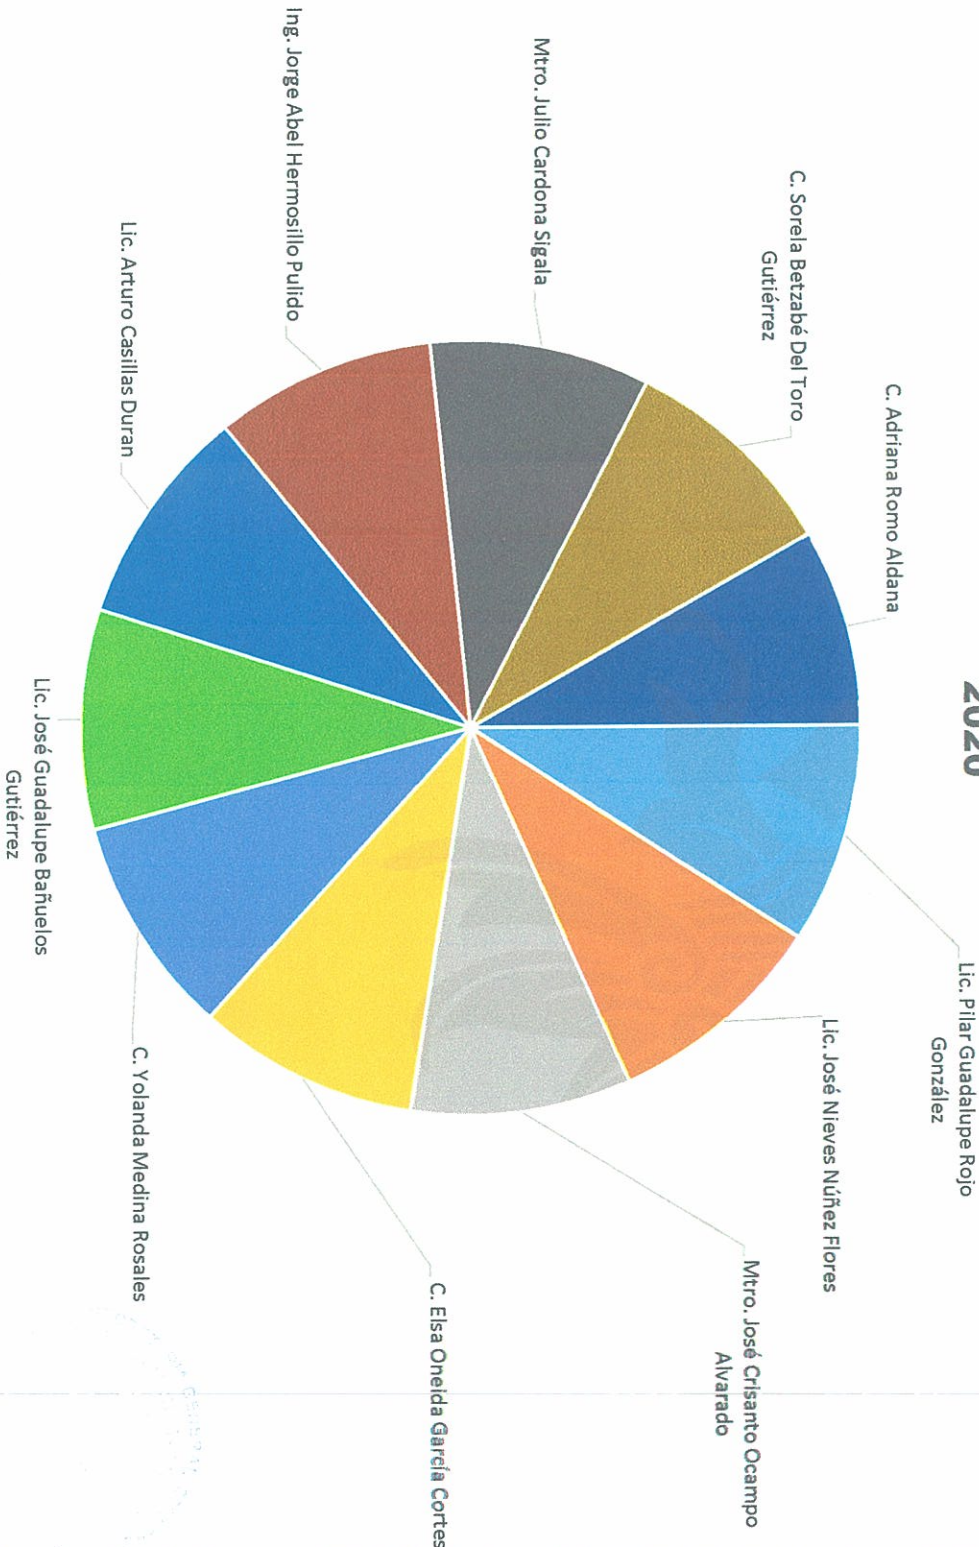

**CONTROLES DE ASISTENCIA DE LOS INTEGRANTES DEL
AYUNTAMIENTO EN LAS SESIONES DE CABILDO**

**ENERO
2020**

- Lic. Pilar Guadalupe Rojo González
- C. Elsa Oneida García Cortes
- Lic. Arturo Casillas Duran
- Lic. José Nieves Núñez Flores
- C. Yolanda Medina Rosales
- Ing. Jorge Abel Hermosillo Pulido
- Lic. José Guadalupe Bañuelos Gutiérrez
- Mtro. José Crisanto Ocampo Alvarado
- Lic. José Guadalupe Bañuelos Gutiérrez
- Mtro. Julio Cardona Sigala

[Handwritten signature]

[Circular official stamp]

**CONTROLES DE ASISTENCIA DE LOS INTEGRANTES DEL
AYUNTAMIENTO EN LAS SESIONES DE CABILDO**

**MARZO
2020**

C. Sorrela Betzabé Del Toro Gutiérrez C. Adriana Romo Aldana